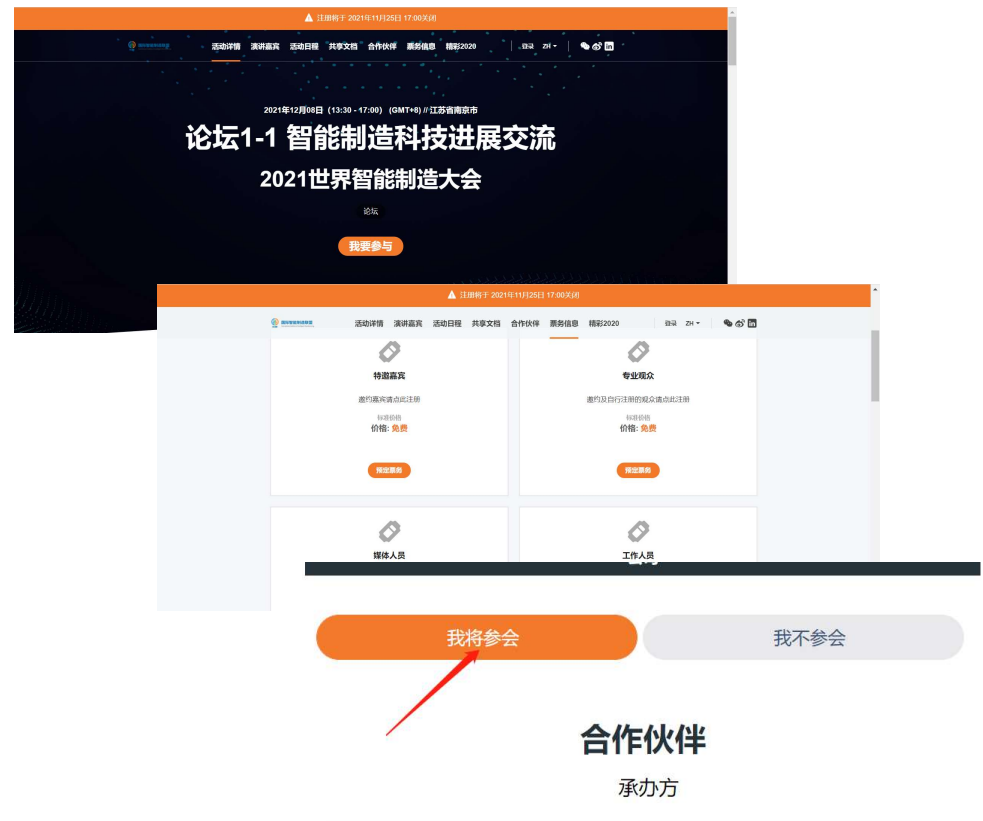

2021世界智能制造大会 分论坛注册指导

注册指导

注册接口

- 1、方式1，在活动宣首页点击“我要参加”
- 2、方式2，点击票务信息进入参会类型
- 3、方式3，邀约邮件中，参加活动按钮进入注册表单

注册指导

选择注册类型

- 1、进入注册表单后根据受邀类型（特邀嘉宾/专业观众/媒体人员/工作人员）选择
说明：每个参会人员只能选取一张票
- 2、进入注册表单填写页面

请选择您的票务，如有任何问题 [联系我们](#)。